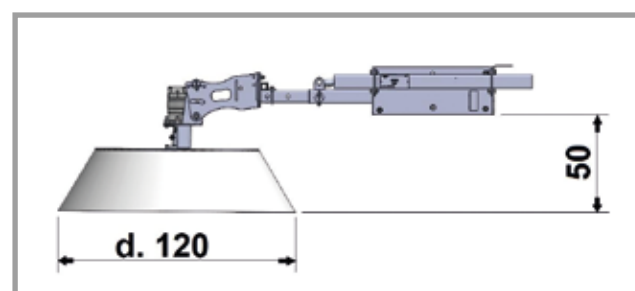

Spazzolatrice satellitare **SPT 120**, meccanica o idraulica, con settori in pattine di acciaio 3x0.5, per rimozione sedimentazione delle banchine stradali o altro.