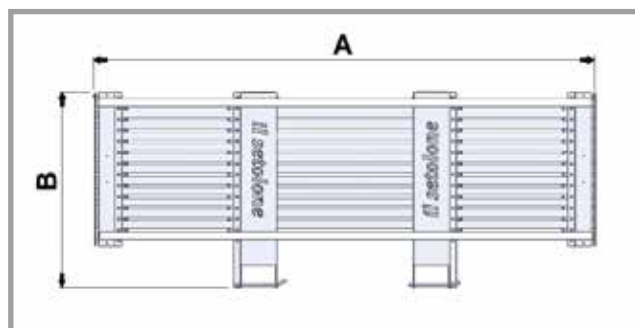

Il Setolone

Spazzolatrice **IL SETOLONE** con setole in **Stripline Quick Replacement** per operazioni di sgombero rapido di granaglie o detriti vari, fornibile anche in kit di montaggio. Funzionamento a spinta: da carrelli elevatori, telescopici, trattori, pale gommate, ecc.

MODELLO		150.8	200.8	250.8	300.8
Lunghezza A	cm	152	202	252	302
Lunghezza B	cm	68			
Altezza	cm	37			
Peso	Kg	68	82	98	114

MODELLO		150.11	200.11	250.11	300.11
Lunghezza A	cm	152	202	252	302
Lunghezza B	cm	85			
Altezza	cm	37			
Peso	Kg	87	110	125	140

MODELLO		150.13	200.13	250.13	300.13
Lunghezza A	cm	152	202	252	302
Lunghezza B	cm	96			
Altezza	cm	37			
Peso	Kg	99	122	145	168

italclean
E U R O P E

Str. Circonvallazione 28
10068 Villafranca Piemonte
(TO)

Spazzolatrice satellitare **SPT 120** con settori in ppn, in posizione sollevata mediante cilindro idraulico. Sono necessari due impianti idraulici. La velocità di rotazione della spazzola viene regolata mediante una valvola di flusso. E' richiesta una portata di olio di circa 15 l/min.